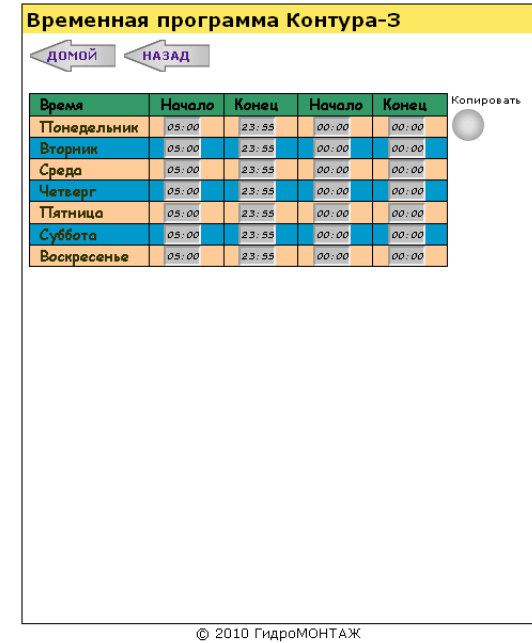

TM Smart Web

TM Smart Web

Комплект для интеллектуального управления системами отопления. Включает в себя функции мониторинга.

SMS; GPRS; встроенный Web-сервер; наблюдение через интернет или локальную сеть Ethernet; ИБП.

Позволяет управлять: 2-мя котлами; ГВС; 2-мя смесительными контурами; 1-м прямым контуром.

1450 €

Mix 305 A

Погодозависимый контроллер на 2 контура со смесителем. Имеет реле запроса тепла. **Соединяется с TM Smart Web** по шине RS485. Настраиваемый дисплей с кнопками. Для аналоговых сервоприводов (0—10 В).

Работает с датчиками DS18B20, PT1000, DotPoint RS485.

200 €

SCAP		Модуль расширения TM Smart Web на 1 контур со смесителем. 2-х проводная шина CIB. Для аналоговых сервоприводов (0—10 В).	145 €
DotPoint CIB		Комнатный модуль с датчиком температуры. Позволяет менять требуемую температуру и режим отопления. 2-х проводная шина CIB.	165 €