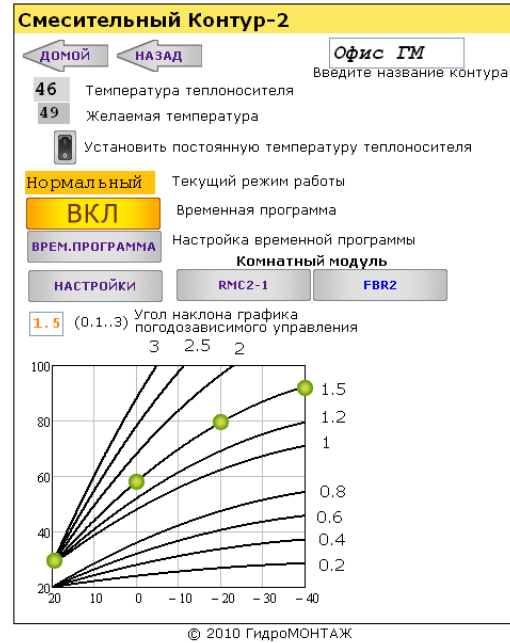

TM Smart Web

TM Smart Web

Комплект для интеллектуального управления системами отопления. Включает в себя функции мониторинга.

SMS; GPRS; встроенный Web-сервер; наблюдение через интернет или локальную сеть Ethernet; ИБП.

Позволяет управлять: 2-мя котлами; ГВС; 2-мя смесительными контурами; 1-м прямым контуром.

1450 €

Mix 305 A

Погодозависимый контроллер на 2 контура со смесителем. Имеет реле запроса тепла. **Соединяется с TM Smart Web** по шине RS485. Настраиваемый дисплей с кнопками. Для аналоговых сервоприводов (0—10 В).

Работает с датчиками DS18B20, PT1000, DotPoint RS485.

200 €

SCAP		Модуль расширения TM Smart Web на 1 контур со смесителем. 2-х проводная шина CIB. Для аналоговых сервоприводов (0—10 В).	145 €
DotPoint CIB		Комнатный модуль с датчиком температуры. Позволяет менять требуемую температуру и режим отопления. 2-х проводная шина CIB.	165 €