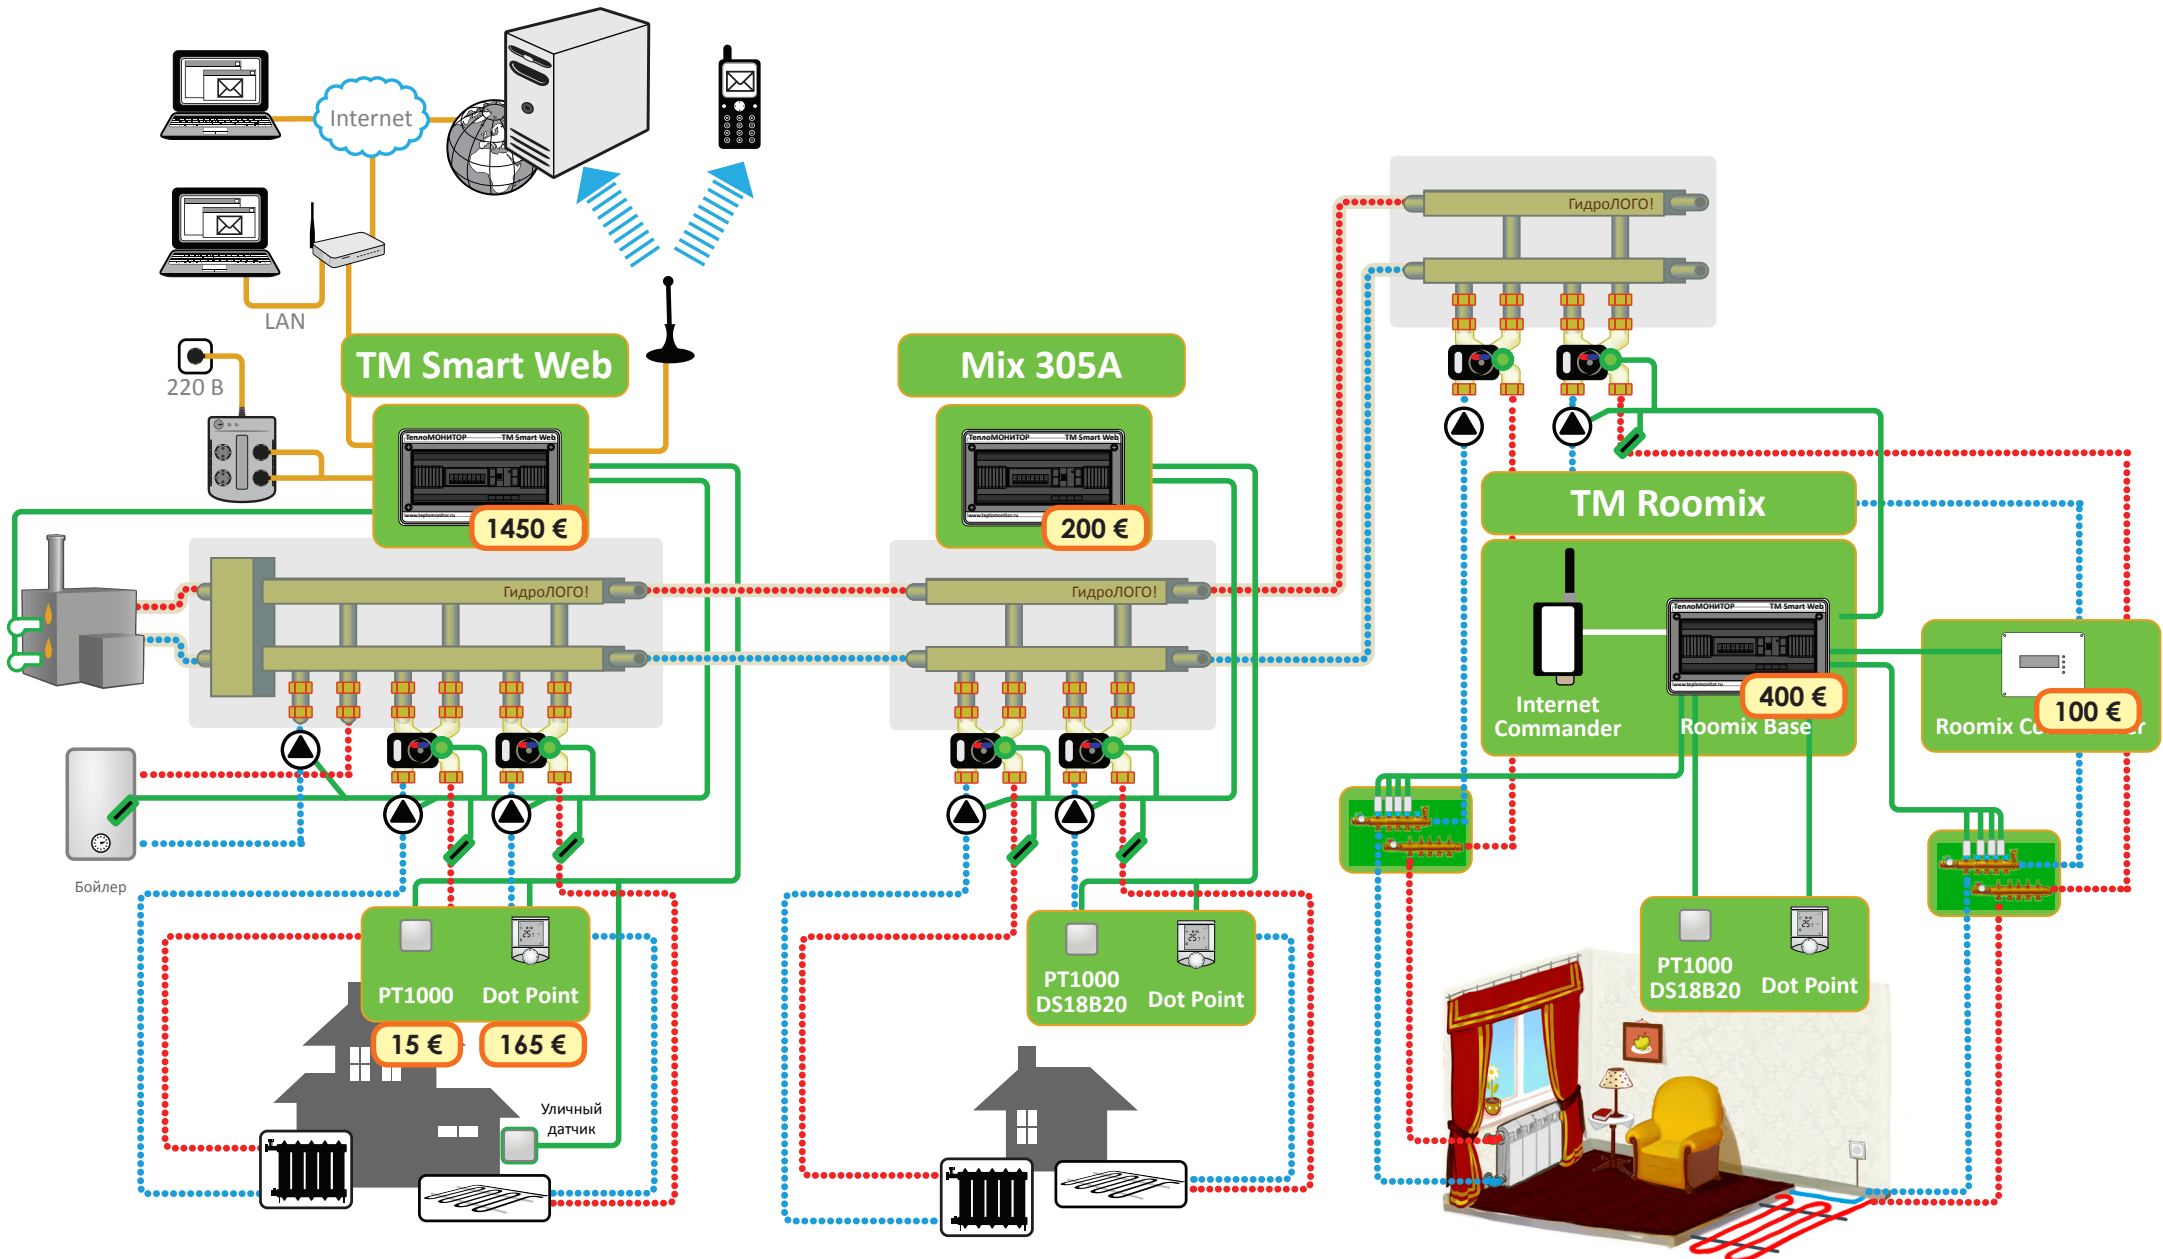

TM Smart Web

Интеллектуальный контроллер системы отопления с Web-интерфейсом.

Расширение на два контура.

Контроллер покомнатного управления температурой

TM Smart Web

TM Smart Web

Комплект для интеллектуального управления системами отопления. Включает в себя функции мониторинга.

SMS; GPRS; встроенный Web-сервер; наблюдение через интернет или локальную сеть Ethernet; ИБП.

Позволяет управлять: 2-мя котлами; ГВС; 2-мя смесительными контурами; 1-м прямым контуром.

1450 €

Mix 305 A

Погодозависимый контроллер на 2 контура со смесителем. Имеет реле запроса тепла. **Соединяется с TM Smart Web** по шине RS485. Настраиваемый дисплей с кнопками. Для аналоговых сервоприводов (0—10 В).

Работает с датчиками DS18B20, PT1000, DotPoint RS485.

200 €

SCAP		Модуль расширения TM Smart Web на 1 контур со смесителем. 2-х проводная шина CIB. Для аналоговых сервоприводов (0—10 В).	145 €
DotPoint CIB		Комнатный модуль с датчиком температуры. Позволяет менять требуемую температуру и режим отопления. 2-х проводная шина CIB.	165 €