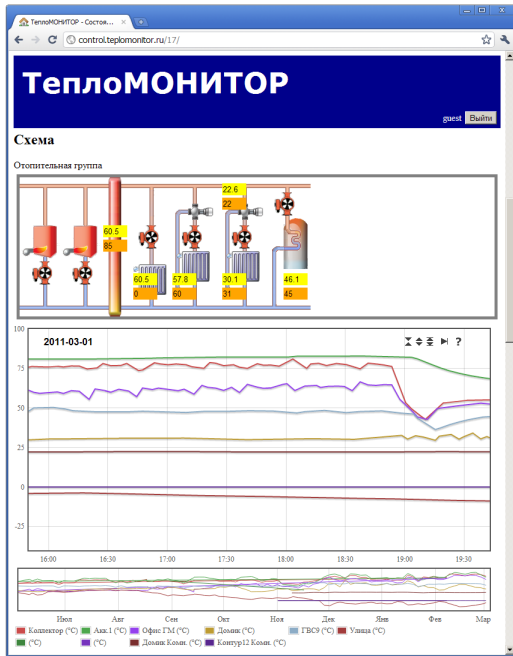

TM Smart Web

Интеллектуальный контроллер системы отопления с Web-интерфейсом.

Расширение на два контура.

Контроллер покомнатного управления температурой

TM Smart Web

TM Smart Web

Комплект для интеллектуального управления системами отопления. Включает в себя функции мониторинга.

SMS; GPRS; встроенный Web-сервер; наблюдение через интернет или локальную сеть Ethernet; ИБП.

Позволяет управлять: 2-мя котлами; ГВС; 2-мя смесительными контурами; 1-м прямым контуром.

1450 €

Mix 305 A

Погодозависимый контроллер на 2 контура со смесителем. Имеет реле запроса тепла. **Соединяется с TM Smart Web** по шине RS485. Настраиваемый дисплей с кнопками. Для аналоговых сервоприводов (0—10 В).

Работает с датчиками DS18B20, PT1000, DotPoint RS485.

200 €

SCAP		Модуль расширения TM Smart Web на 1 контур со смесителем. 2-х проводная шина CIB. Для аналоговых сервоприводов (0—10 В).	145 €
DotPoint CIB		Комнатный модуль с датчиком температуры. Позволяет менять требуемую температуру и режим отопления. 2-х проводная шина CIB.	165 €