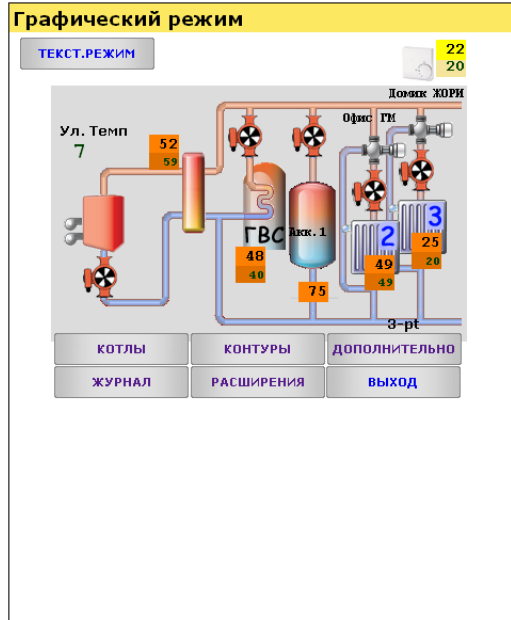

TM Smart Web

Интеллектуальный контроллер системы отопления с Web-интерфейсом.

Расширение на два контура.

Контроллер покомнатного управления температурой

TM Smart Web

TM Smart Web

Комплект для интеллектуального управления системами отопления. Включает в себя функции мониторинга.

SMS; GPRS; встроенный Web-сервер; наблюдение через интернет или локальную сеть Ethernet; ИБП.

Позволяет управлять: 2-мя котлами; ГВС; 2-мя смесительными контурами; 1-м прямым контуром.

1450 €

Mix 305 A

Погодозависимый контроллер на 2 контура со смесителем. Имеет реле запроса тепла. **Соединяется с TM Smart Web** по шине RS485. Настраиваемый дисплей с кнопками. Для аналоговых сервоприводов (0—10 В).

Работает с датчиками DS18B20, PT1000, DotPoint RS485.

200 €

SCAP		Модуль расширения TM Smart Web на 1 контур со смесителем. 2-х проводная шина CIB. Для аналоговых сервоприводов (0—10 В).	145 €
DotPoint CIB		Комнатный модуль с датчиком температуры. Позволяет менять требуемую температуру и режим отопления. 2-х проводная шина CIB.	165 €